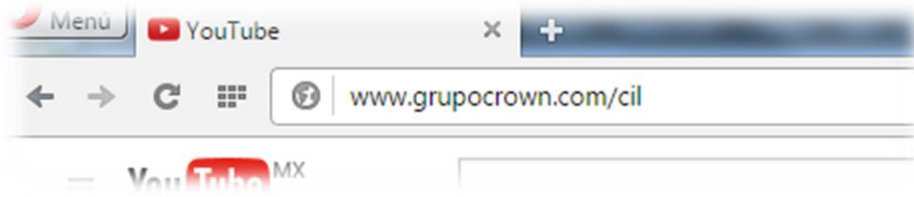

Nota: Si no cuentas con uno de estos requisitos, puedes pedir asesoría a los teléfonos del Centro Familiar Cristiano de México A.R.

PASOS PARA ACCESAR AL CIL ON LINE:

1. En la barra de dirección del explorador deberás escribir la dirección:
www.youtube.com

Una cuenta. Todo Google

Deberás dar click al botón Iniciar sección (ó Acceder), al hacerlo aparecerá una pantalla de acceso como se ve en la imagen, allí pondrás los datos de tu cuenta de gmail y password, estos datos son personales así que solo tú los debes conocer.

CENTRO FAMILIAR CRISTIANO
DE MÉXICO, A.R.

MANUAL DE ACCESO A LAS CLASES ON LINE

- Una vez que haz accesado a tu cuenta de youtube (gmail) deberás ir a la pagina del CIL es la misma venta de youtube o en una nueva pestaña sin cerrar tu sesión de youtube, la dirección a ingresar es: www.grupocrown.com/cil