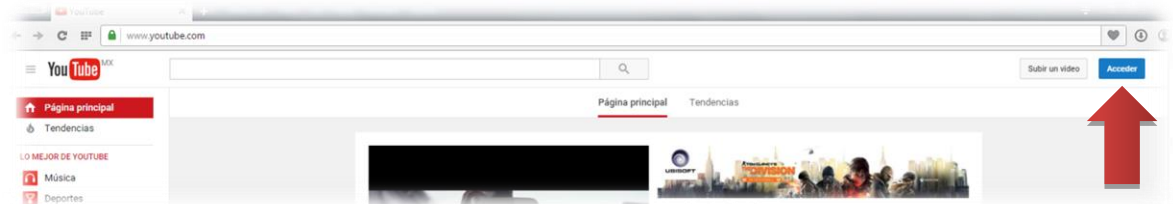

CENTRO FAMILIAR CRISTIANO
DE MÉXICO, A.R.

MANUAL DE ACCESO A LAS CLASES ON LINE

REQUISITOS PARA ACCESAR AL CIL ON LINE:

1. Haber pagado la cuota de Inscripción
2. Contar con una cuenta ACTIVA de Gmail 
3. Haber proporcionado tu cuenta de gmail+ a Olivia González (cfc mex@grupocrown.com)
4. Tener una conexión de Internet de banda ancha (mínimo 4MB, recomendable 10MB)
5. Tener una computadora, tableta, o móvil con conexión a internet (que acepte la reproducción de videos de youtube)
6. Contar con un explorador de Internet actual, se recomienda chrome

Nota: Si no cuentas con uno de estos requisitos, puedes pedir asesoría a los teléfonos del Centro Familiar Cristiano de México A.R.

PASOS PARA ACCESAR AL CIL ON LINE:

1. En la barra de dirección del explorador deberás escribir la dirección:
www.youtube.com

- Ya en la pagina del CIL darás click en el botón "CLASES"

CENTRO FAMILIAR CRISTIANO
DE MÉXICO, A.R.

MANUAL DE ACCESO A LAS CLASES ON LINE

- Finalmente darás click sobre la imagen que del la materia que deseas ver (ejemplo Carta a los Gálatas) y podrás ver el video de la clase desde la pagina del CIL.